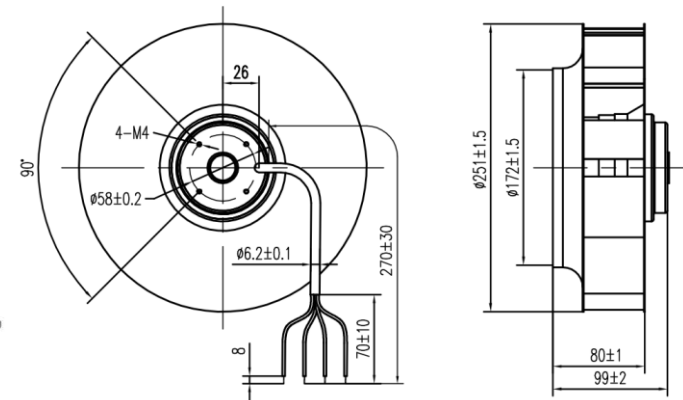

МОДЕЛЬНЫЙ РЯД

CF_L с назад загнутыми
лопатками

CF250B-2E-AC0L

ГРАФИК

ЧЕРТЁЖ

СХЕМА