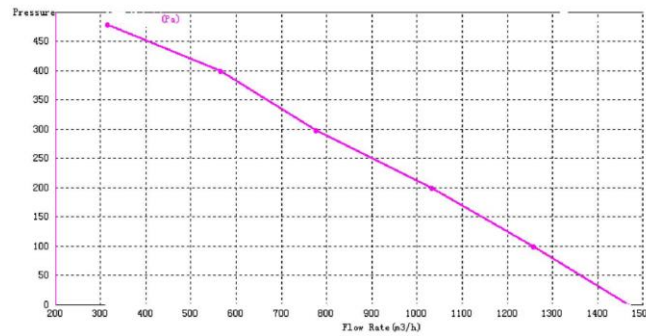

МОДЕЛЬНЫЙ РЯД

CF_L с назад загнутыми
лопатками

CF250B-2E-AC0L

ГРАФИК

ЧЕРТЁЖ

СХЕМА